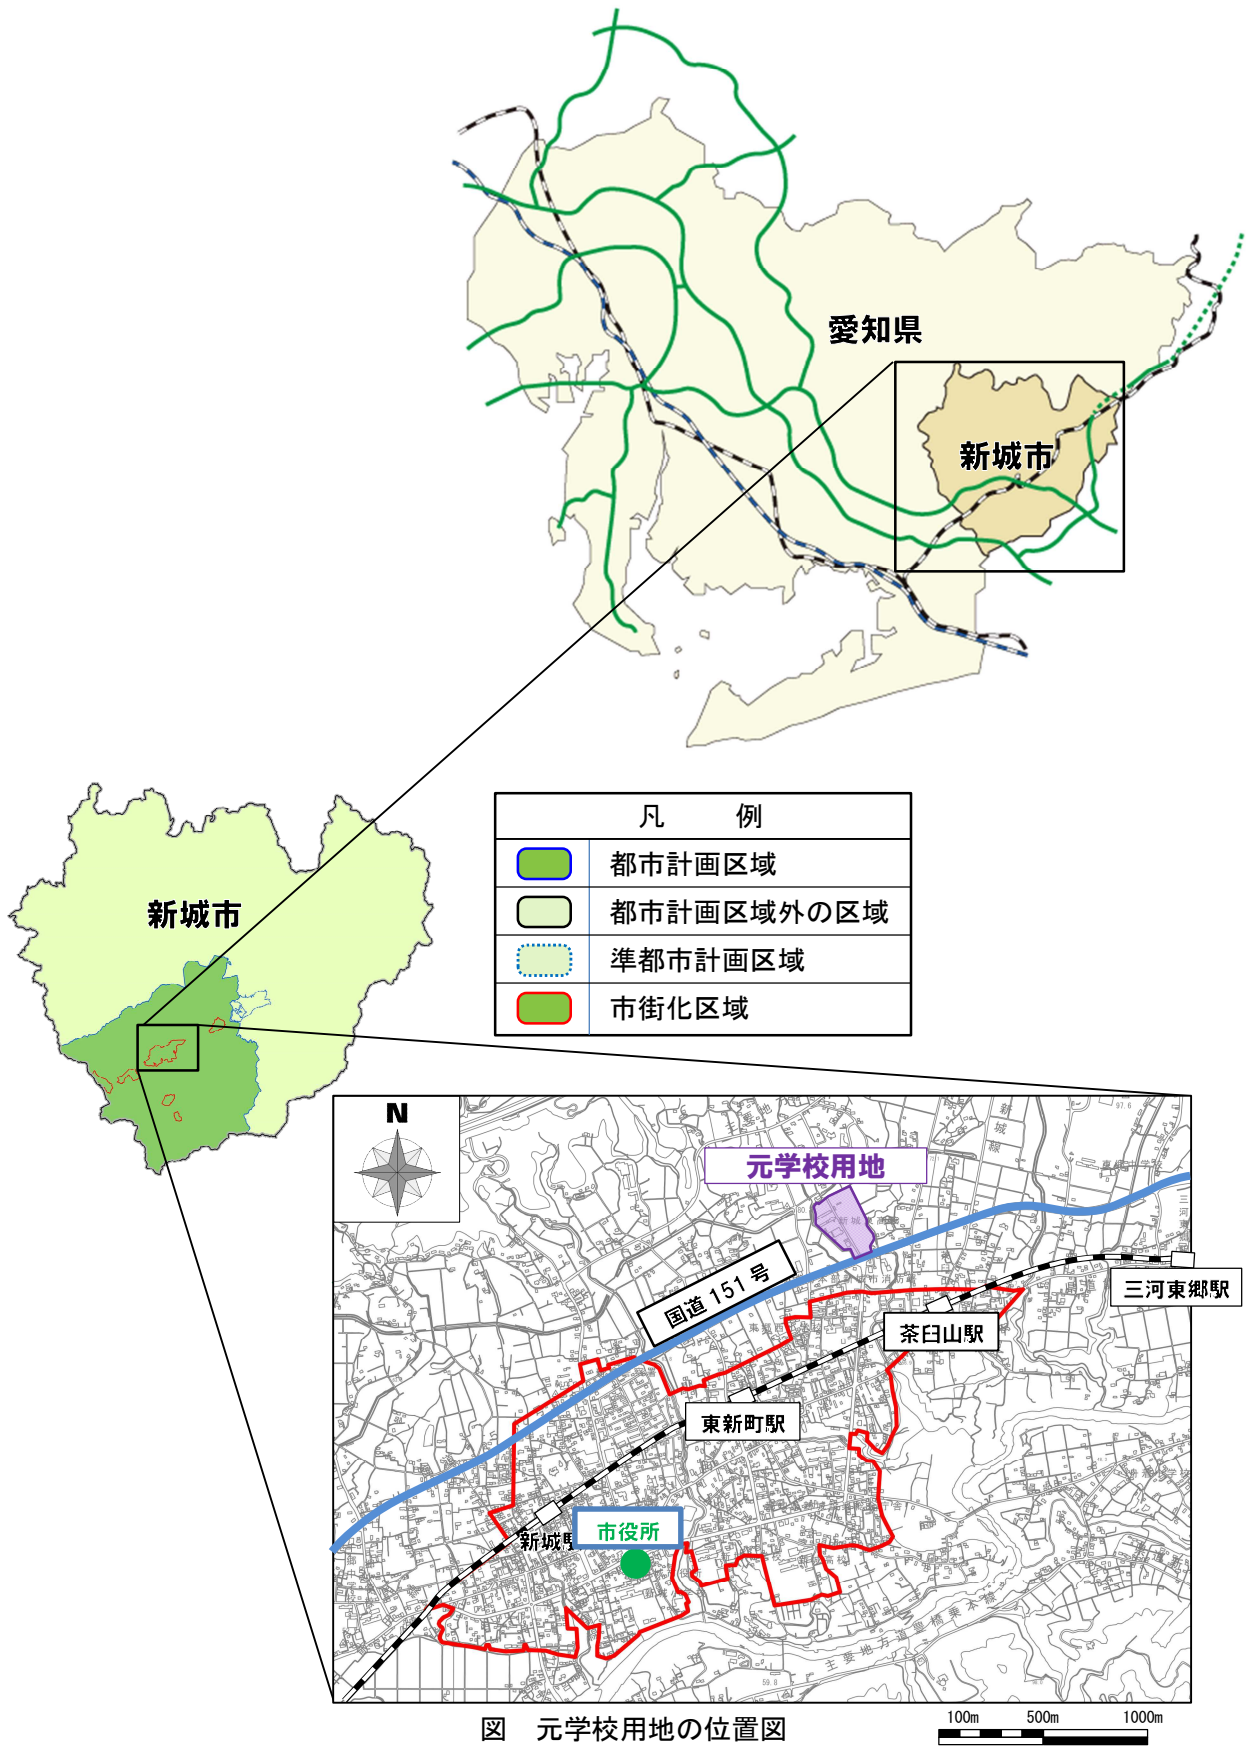

位置図

○所在地：新城市矢部字広見 81 番 1、新城市矢部字広見 100 番、新城市富永字広見 90 番 1

図 元学校用地の位置図

(出典：新城市地形図)