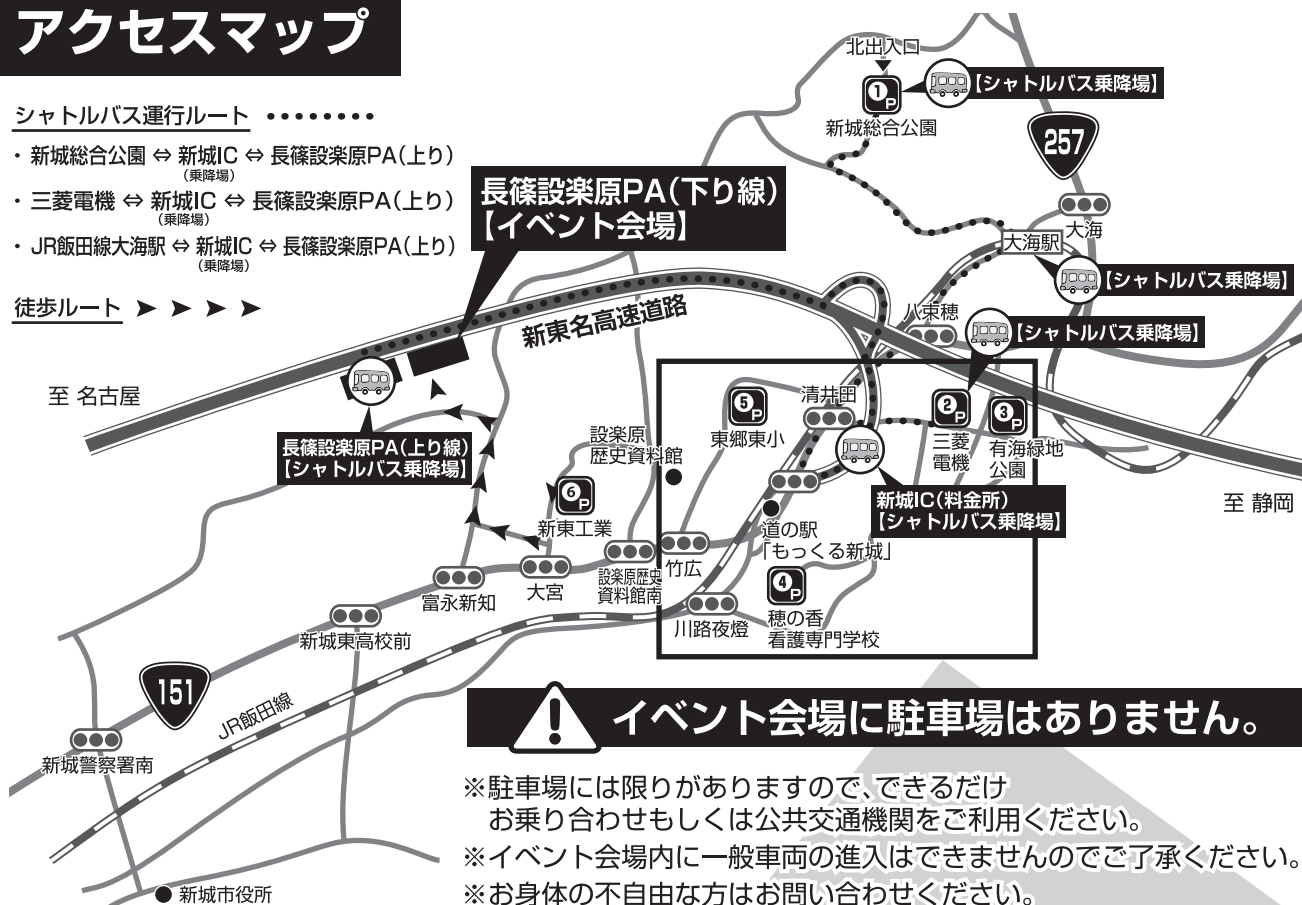

## わくわく新東名ウォーキング

事前申込  
不要

参加  
無料

### アクセスマップ

シャトルバス運行ルート .....

- ・新城総合公園 ⇄ 新城IC ⇄ 長篠設楽原PA(上り)  
(乗降場)
- ・三菱電機 ⇄ 新城IC ⇄ 長篠設楽原PA(上り)  
(乗降場)
- ・JR飯田線大海駅 ⇄ 新城IC ⇄ 長篠設楽原PA(上り)  
(乗降場)

徒歩ルート ▶▶▶▶

**！ イベント会場に駐車場はありません。**

- ※駐車場には限りがありますので、できるだけお乗り合わせもしくは公共交通機関をご利用ください。
- ※イベント会場内に一般車両の進入はできませんのでご了承ください。
- ※お身体の不自由な方はお問い合わせください。

### お車・バイクでお越しの方

各駐車場からのご案内

①「新城総合公園」(北出入口からお入りください)

②「三菱電機」をご利用の方

- ・駐車場からシャトルバスにて新城ICおよび長篠設楽原PA(上り線)まで運行いたします。
- ・運行時間：9:00～16:00 (5～10分間隔でシャトル運行)

③「有海緑地公園」

④「穂の香看護専門学校」

⑤「東郷東小学校」をご利用の方

- ・駐車場からシャトルバスの運行はございません。
- ・徒歩にてイベント会場までお越しください。
- ・シャトルバスをご利用の場合、新城IC乗降場よりご利用ください。

⑥「新東工業(大宮・竹広工業団地内)」をご利用の方

- ・駐車場からシャトルバスの運行はございません。
- ・徒歩にてイベント会場までお越しください。(約3km)

新城IC周辺駐車場  
詳細マップ