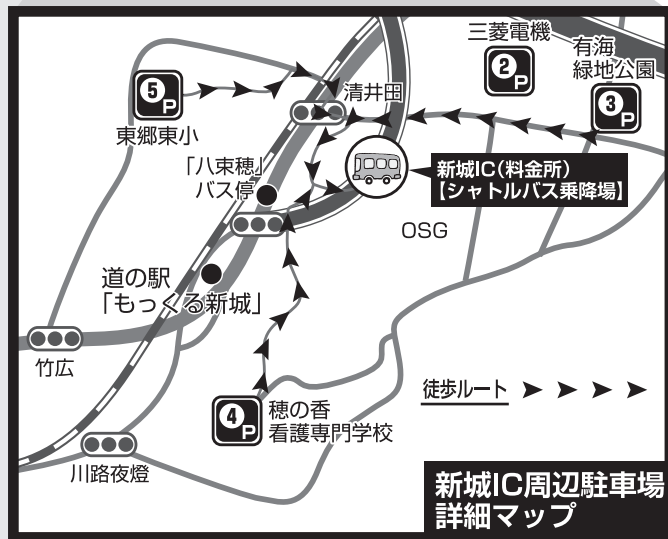

### アクセスマップ

シャトルバス運行ルート .....

- ・新城総合公園 ⇄ 新城IC ⇄ 長篠設楽原PA(上り)  
(乗降場)
- ・三菱電機 ⇄ 新城IC ⇄ 長篠設楽原PA(上り)  
(乗降場)
- ・JR飯田線大海駅 ⇄ 新城IC ⇄ 長篠設楽原PA(上り)  
(乗降場)

徒歩ルート ▶▶▶▶

**！ イベント会場に駐車場はありません。**

- ※駐車場には限りがありますので、できるだけお乗り合わせもしくは公共交通機関をご利用ください。
- ※イベント会場内に一般車両の進入はできませんのでご了承ください。
- ※お身体の不自由な方はお問い合わせください。

### お車・バイクでお越しの方

各駐車場からのご案内

①「新城総合公園」(北出入口からお入りください)

②「三菱電機」をご利用の方

- ・駐車場からシャトルバスにて新城ICおよび長篠設楽原PA(上り線)まで運行いたします。
- ・運行時間：9:00～16:00 (5～10分間隔でシャトル運行)

③「有海緑地公園」

④「穂の香看護専門学校」

⑤「東郷東小学校」をご利用の方

- ・駐車場からシャトルバスの運行はございません。
- ・徒歩にてイベント会場までお越しください。
- ・シャトルバスをご利用の場合、新城IC乗降場よりご利用ください。

⑥「新東工業(大宮・竹広工業団地内)」をご利用の方

- ・駐車場からシャトルバスの運行はございません。
- ・徒歩にてイベント会場までお越しください。(約3km)

新城IC周辺駐車場  
詳細マップ