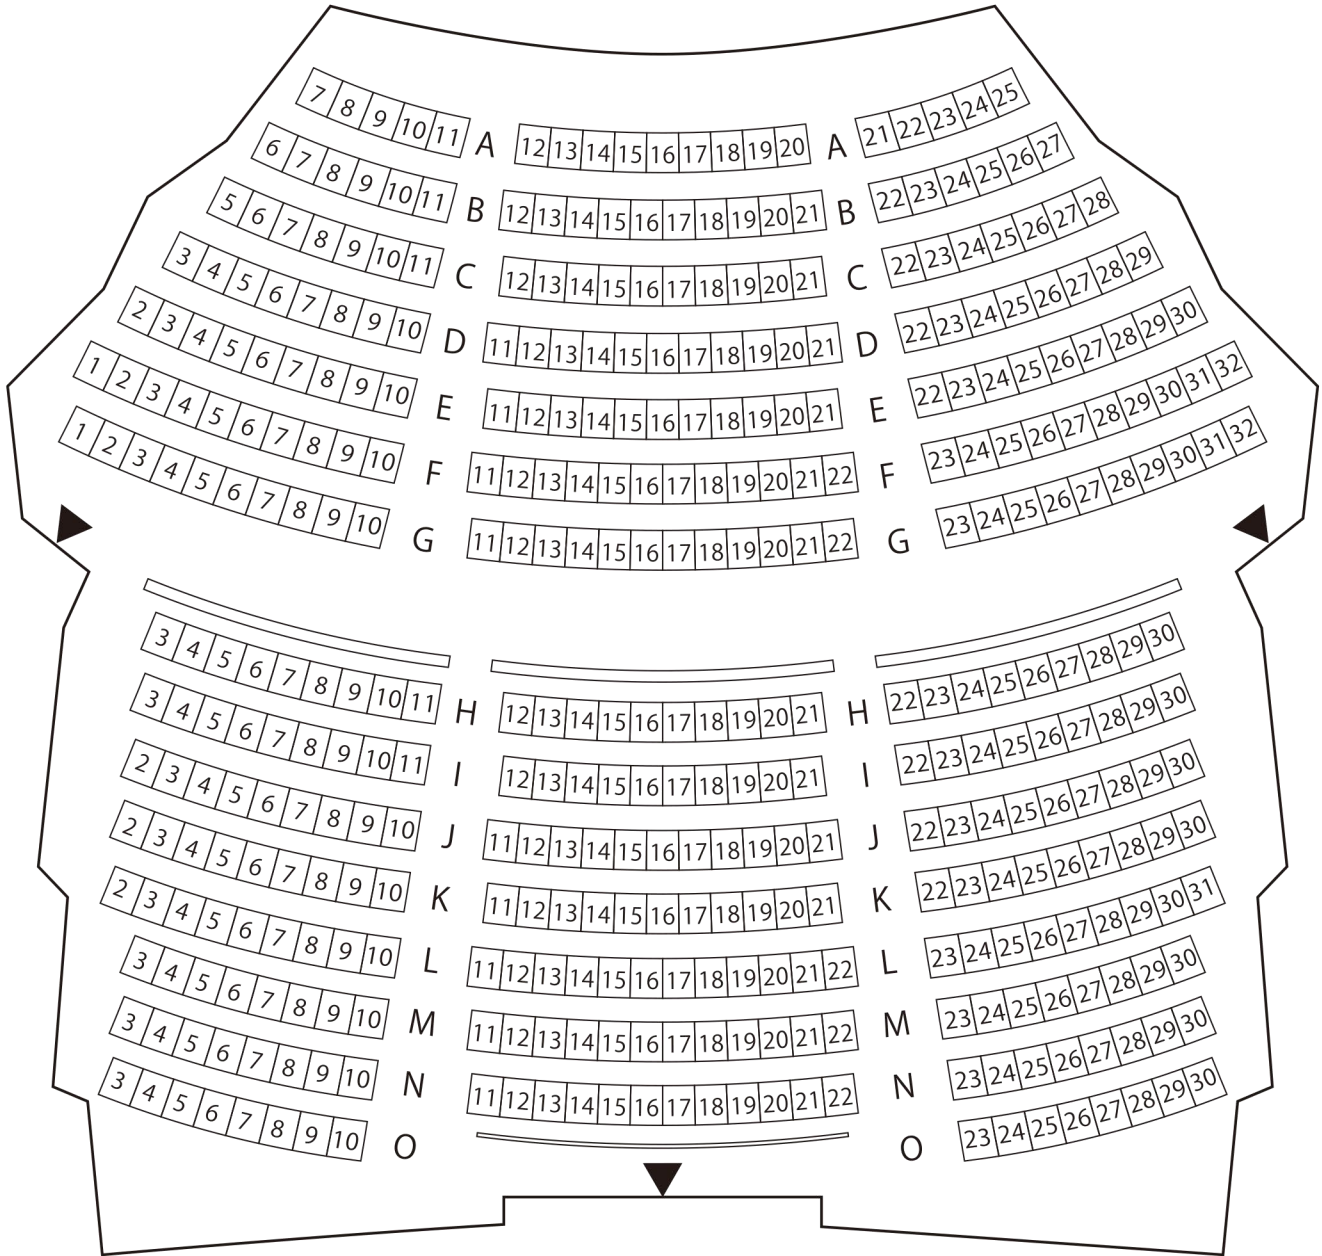

客席のご案内

舞台

新城文化会館 小ホール

総座席数 401 席

A ~ G 185 席
H ~ O 216 席