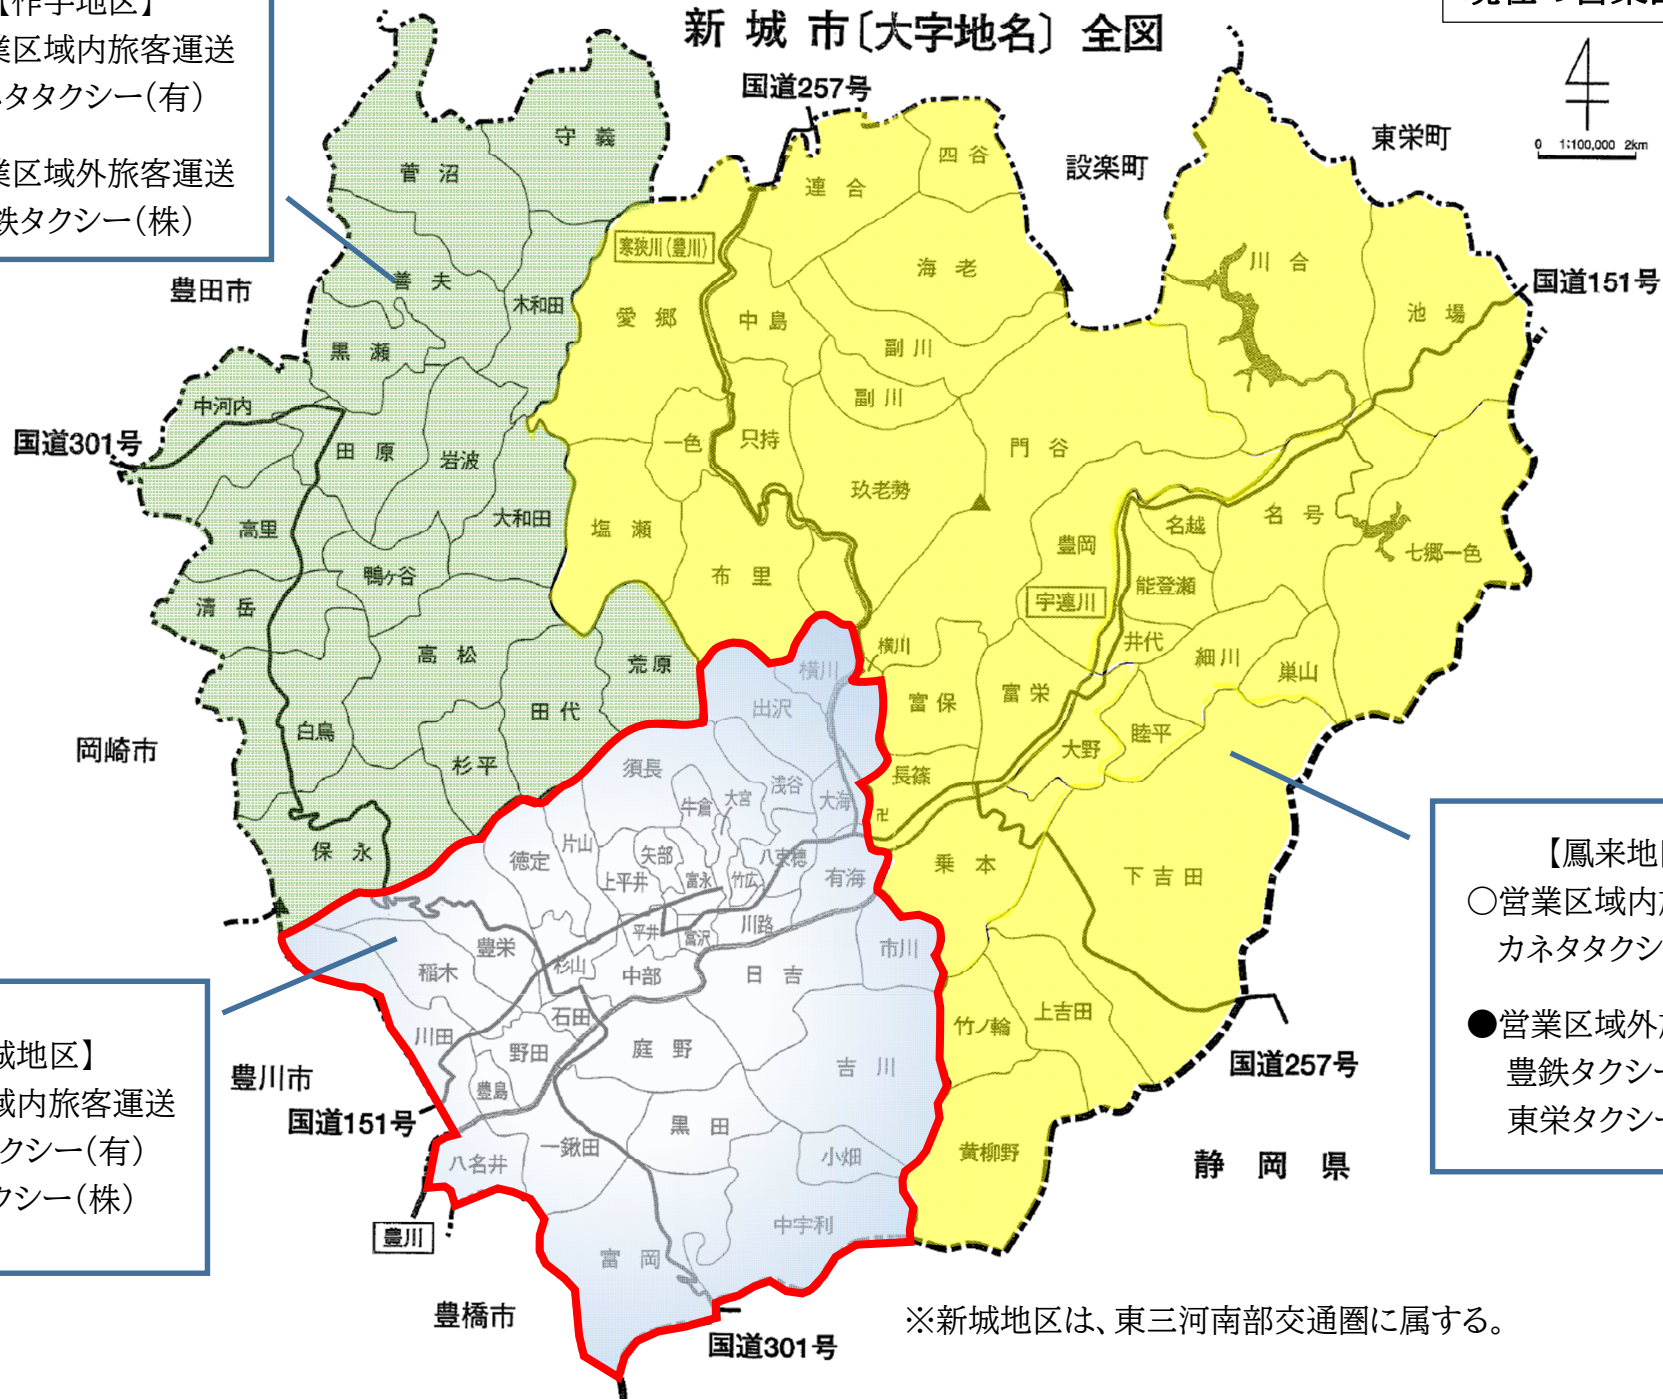

現在の営業区域図

新 城 市 [大字地名] 全図

【作手地区】

- 営業区域内旅客運送
カネタタクシー(有)
- 営業区域外旅客運送
豊鉄タクシー(株)

【鳳来地区】

- 営業区域内旅客運送
カネタタクシー(有)
- 営業区域外旅客運送
豊鉄タクシー(株)
東栄タクシー(有)

【新城地区】

- 営業区域内旅客運送
カネタタクシー(有)
豊鉄タクシー(株)

※新城地区は、東三河南部交通圏に属する。

営業区域外旅客運送が認められない場合

新 城 市〔大字地名〕 全 図