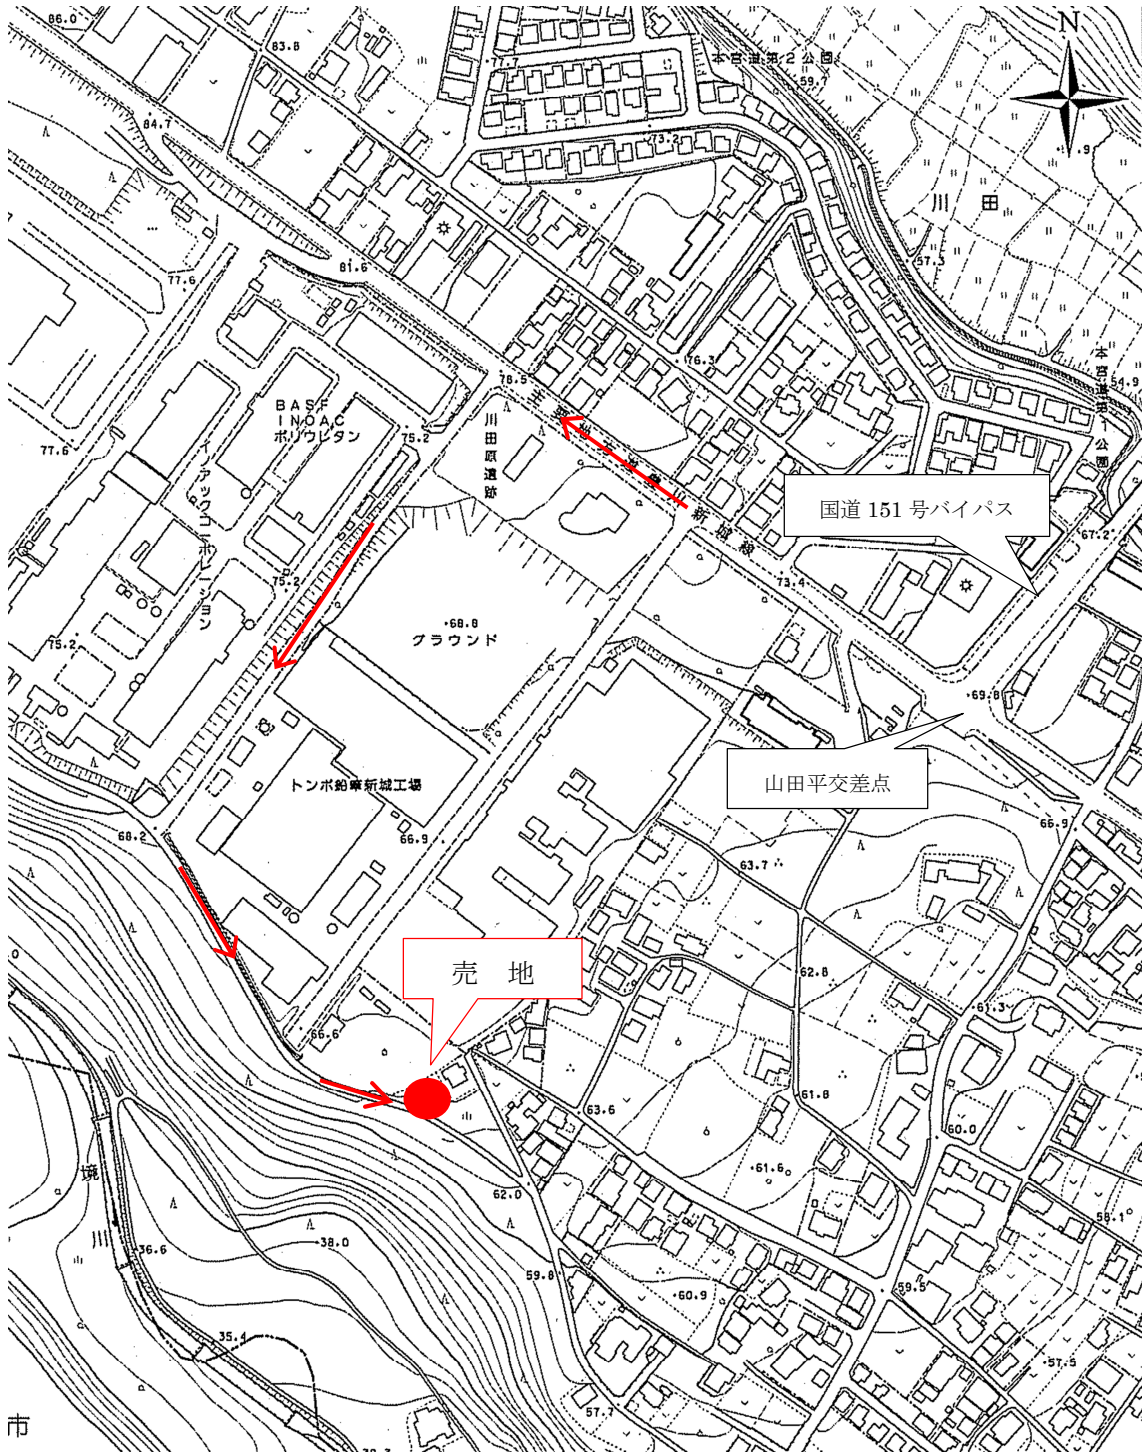

案内図

新城市川田字本宮道地内

市