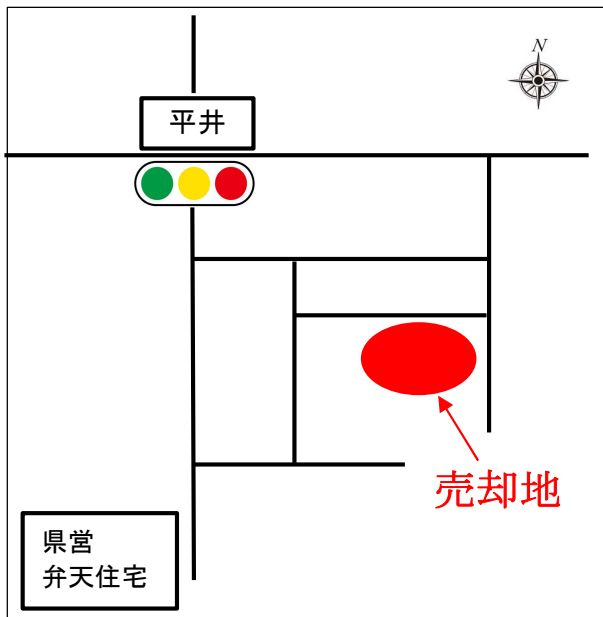

# 平井字道目木 1 1 - 5

現地写真：西側より撮影

【現地案内図】

【アクセス】

新城ICまで  
約3km／車で約5分  
JR飯田線「茶臼山」駅まで  
約1km／徒歩15分

【学区】

東郷西小学校  
東郷中学校

## 平井字道目木11-5 土地概要

所在地	新城市平井字道目木11-5	地域指定	市街化区域
価格	<b>71,033,850円</b>	建ぺい率 容積率	建ぺい率60% 容積率200%
実測面積	1,651.95㎡(約499.71坪)	防火指定	22条区域
単価	<b>43,000円/㎡(約142,150円/坪)</b>	上水道	引込なし
地目	雑種地	下水道	公共下水道・受益者負担金支払済み