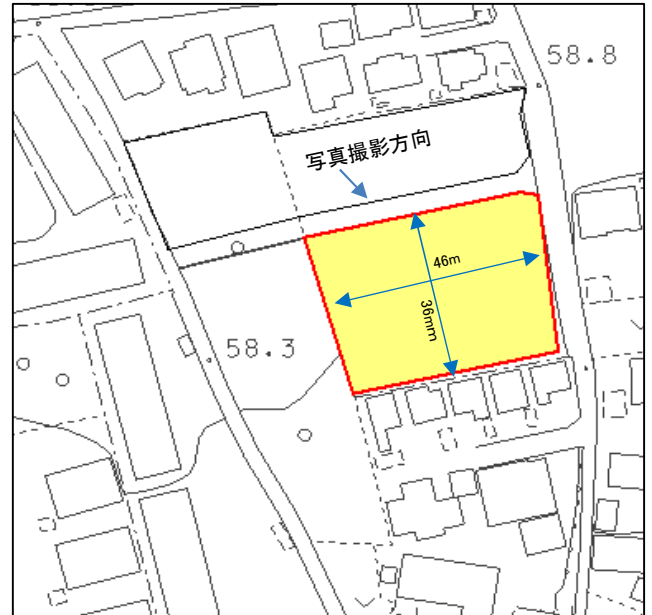

# 平井字道目木 1 1 - 5

現地写真：西側より撮影

【現地案内図】

【アクセス】

新城ICまで  
約3km／車で約5分  
JR飯田線「茶臼山」駅まで  
約1km／徒歩15分

【学区】

東郷西小学校  
東郷中学校

## 平井字道目木11-5 土地概要

所在地	新城市平井字道目木11-5	地域指定	市街化区域
価格	<b>71,033,850円</b>	建ぺい率 容積率	建ぺい率60% 容積率200%
実測面積	1,651.95㎡(約499.71坪)	防火指定	22条区域
単価	<b>43,000円/㎡(約142,150円/坪)</b>	上水道	引込なし
地目	雑種地	下水道	公共下水道・受益者負担金支払済み