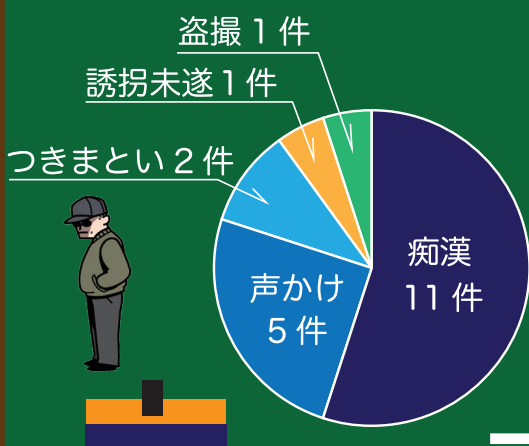

# こども見守り事業

## ～地域みんなでこども達を見守ろう～

### この地域の子もたちが不審者の被害を受けています!!

(新城小学校区)

地域の子もたちが過去5年間で  
不審者の被害にあった件数 **20件**

この内...

下校時間帯 (午後3時～午後6時) 月  
に被害にあった件数 **12件**