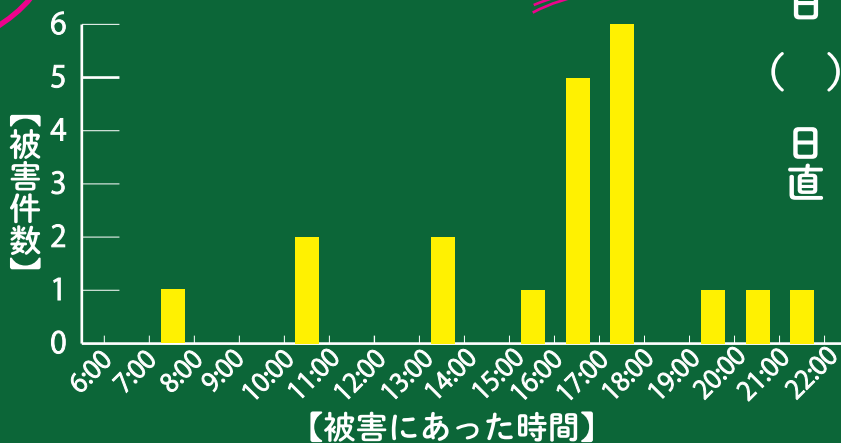

## ～地域みんなでこども達を見守ろう～

### この地域の子もたちが不審者の被害を受けています!!

(新城小学校区)

地域の子もたちが過去5年間で  
不審者の被害にあった件数 **20件**

この内...

下校時間帯 (午後3時～午後6時) 月  
に被害にあった件数 **12件**