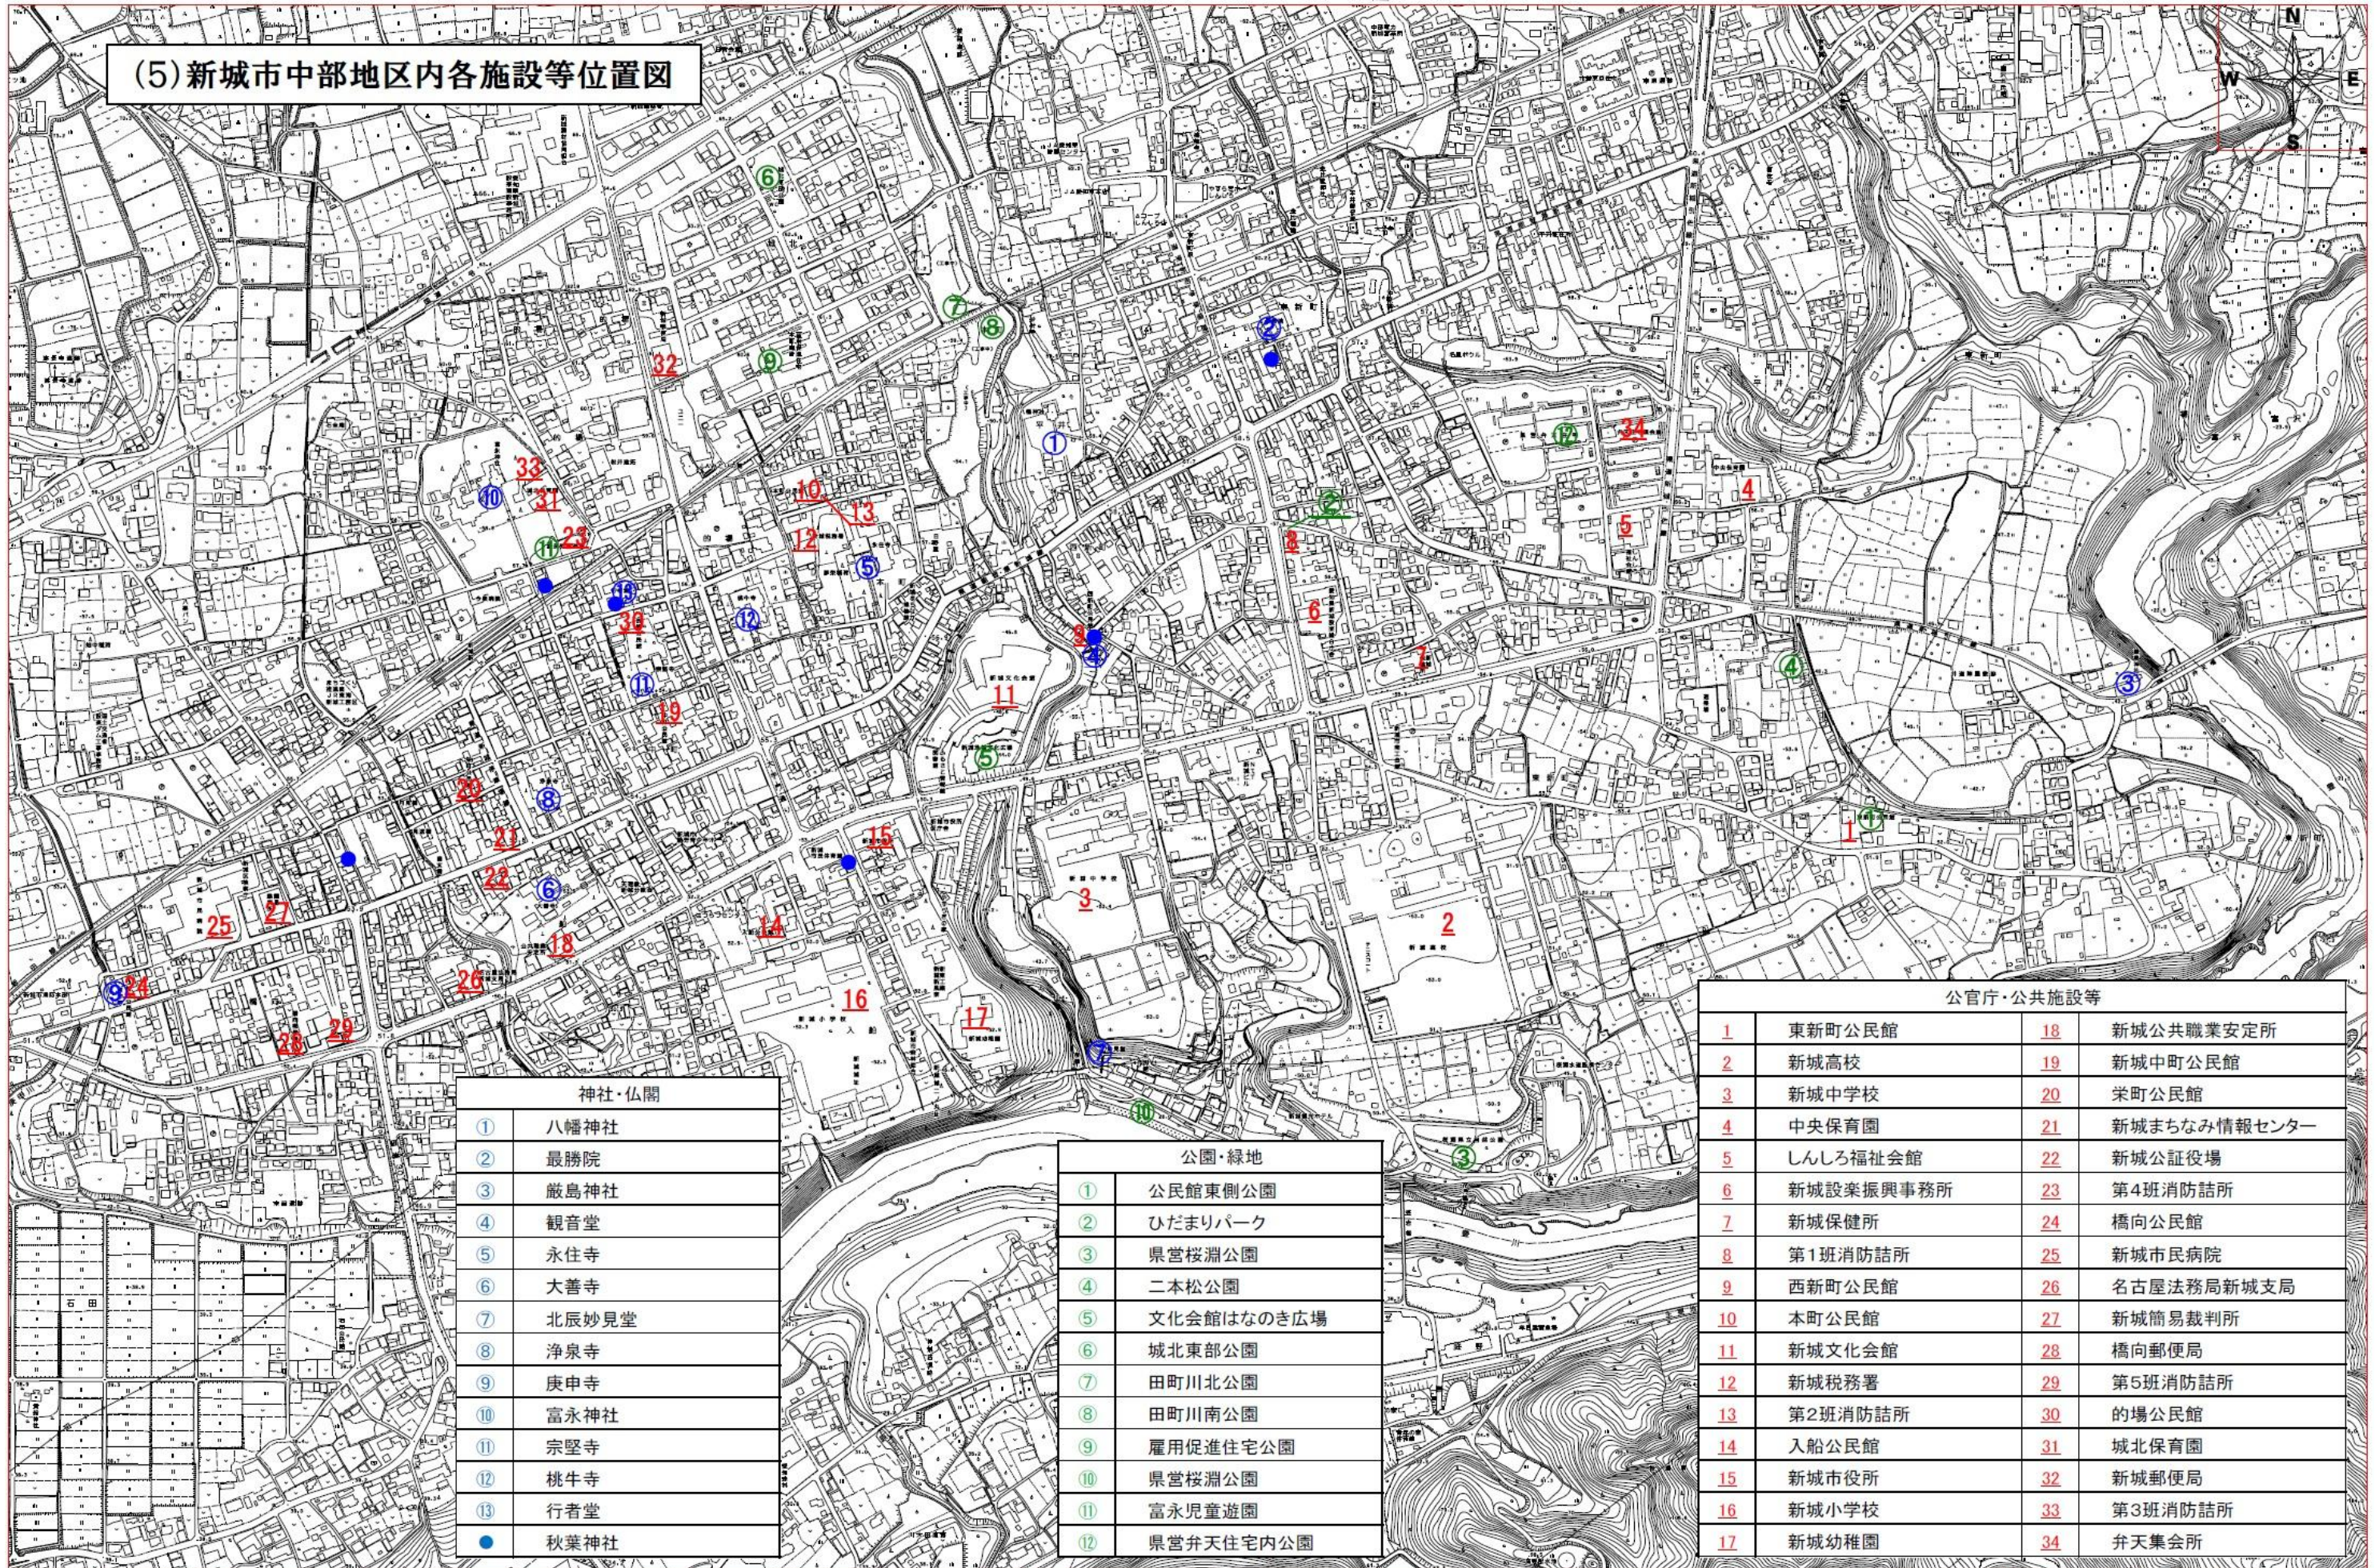

(5) 新城市中部地区内各施設等位置図

神社・仏閣	
①	八幡神社
②	最勝院
③	厳島神社
④	観音堂
⑤	永住寺
⑥	大善寺
⑦	北辰妙見堂
⑧	浄泉寺
⑨	庚申寺
⑩	富永神社
⑪	宗堅寺
⑫	桃牛寺
⑬	行者堂
●	秋葉神社

公園・緑地	
①	公民館東側公園
②	ひだまりパーク
③	県営桜淵公園
④	二本松公園
⑤	文化会館はなのき広場
⑥	城北東部公園
⑦	田町川北公園
⑧	田町川南公園
⑨	雇用促進住宅公園
⑩	県営桜淵公園
⑪	富永児童遊園
⑫	県営弁天住宅内公園

(6) 地区行事・イベント等

新城中部地区は、各行政区において公民館活動の一環で行う各種講座、趣味の会、文化継承行事の他、生涯スポーツや子ども会等行事・イベントが盛んです。また、行政区が合同で行う行事・イベントによる区民交流も行われます。

<平成24年度各地区行事・イベント等一覧>

【4月】	
8日(日)	観音堂花まつり(西新町) 地区資源回収(東新町、栄町、弁天)
13日(金)	地域安全防犯講座(東新町)
14日(土)	地区資源回収(本町、入船、新城中町、橋向、的場)
15日(日)	巖島神社祭礼(西新町)
18日(水)	地区内防犯安全パトロール(的場)
21日(土)	地区資源回収(西新町)
22日(日)	新城軽トラ市「のんほいロット」
28(土)～29(日)	ゴールドデンウィーク防災・野営訓練(西新町)
【5月】	
12日(土)	地区資源回収(西新町、本町、入船、新城中町、橋向、的場)
13日(日)	地区資源回収(東新町、栄町、弁天)
16日(水)	地区内防犯安全パトロール(的場)
26日(土)	縁日楽校(西新町)
27日(日)	新城軽トラ市「のんほいロット」
29日(火)	講座：生活習慣病について(新城中町)
【6月】	
3日(日)	親子三世代交流(栄町) 区内のクリーンフェスタ清掃活動(的場)
9日(土)	地区資源回収(西新町、本町、入船、新城中町、橋向、的場)
10日(日)	地区資源回収(東新町、栄町、弁天) しんしろクリーンフェスタ
20日(水)	地区内防犯安全パトロール(的場)
24日(日)	新城軽トラ市「のんほいロット」
【7月】	
7日(土)	的場祇園祭、納涼商店街まつり
8日(日)	地区資源回収(東新町、栄町、弁天)
14日(土)	地区資源回収(西新町、本町、入船、新城中町、橋向、的場) 納涼商店街まつり
18日(水)	地区内防犯安全パトロール(的場)
21日(土)	新桜通り夜店
22日(日)	新城軽トラ市「のんほいロット」

【8月】	
5日(日)	盆踊り大会(本町、栄町、橋向)
7日(火)	盆踊り大会(新城中町)
11日(土)	地区資源回収(西新町、本町、新城中町、橋向、的場)
12日(日)	地区資源回収(東新町、栄町、弁天)
13日(月)	新城納涼花火大会
14日(火)	弁天区民夏まつり
15日(水)	地区内防犯安全パトロール(的場)
18日(土)	地区資源回収(入船)
19日(日)	橋向区防災活動
26日(日)	自主防災訓練・講習会 新城軽トラ市「のんほいロット」
【9月】	
4日(火)	防災会議(的場)
8日(土)	地区資源回収(西新町、本町、入船、新城中町、橋向、的場)
9日(日)	地区資源回収(東新町、栄町、弁天)
19日(水)	地区内防犯安全パトロール(的場)
23日(日)	地元文化研究会(西新町) 新城軽トラ市「のんほいロット」
【10月】	
5日(金)～7日(日)	富永神社例大祭
7日(日)	地区資源回収(東新町、弁天)
13日(土)	地区資源回収(西新町、本町、入船、橋向、的場)
14日(日)	区内のクリーンフェスタ清掃活動(的場) 地区資源回収(栄町)
17日(水)	地区内防犯安全パトロール(的場)
19日(金)	八幡神社祭礼
20日(土)	” 地区資源回収(新城中町)
21日(日)	八幡神社祭礼 しんしろクリーンフェスタ
27日(土)	新城中学校区公民館まつり
28日(日)	新城中部地区運動会 新城軽トラ市「のんほいロット」
【11月】	
2日(金)	歩こう会・段戸きららの森と大井平公園(的場)
3日(土)	秋葉神社祭礼(新城中町、栄町)
4日(日)	秋葉神社祭礼(橋向)
10日(土)	本町区民作品展、秋葉神社祭礼(的場) 地区資源回収(西新町、本町、入船、新城中町、橋向、的場)
11日(日)	地区資源回収(東新町、栄町、弁天)
14日(水)	地区内防犯安全パトロール(的場)
15日(木)	秋葉神社祭礼(西新町)
18日(日)	東新町区公民館まつり
24日(日)	秋葉神社祭礼(本町、入船)
25日(日)	新城軽トラ市「のんほいロット」