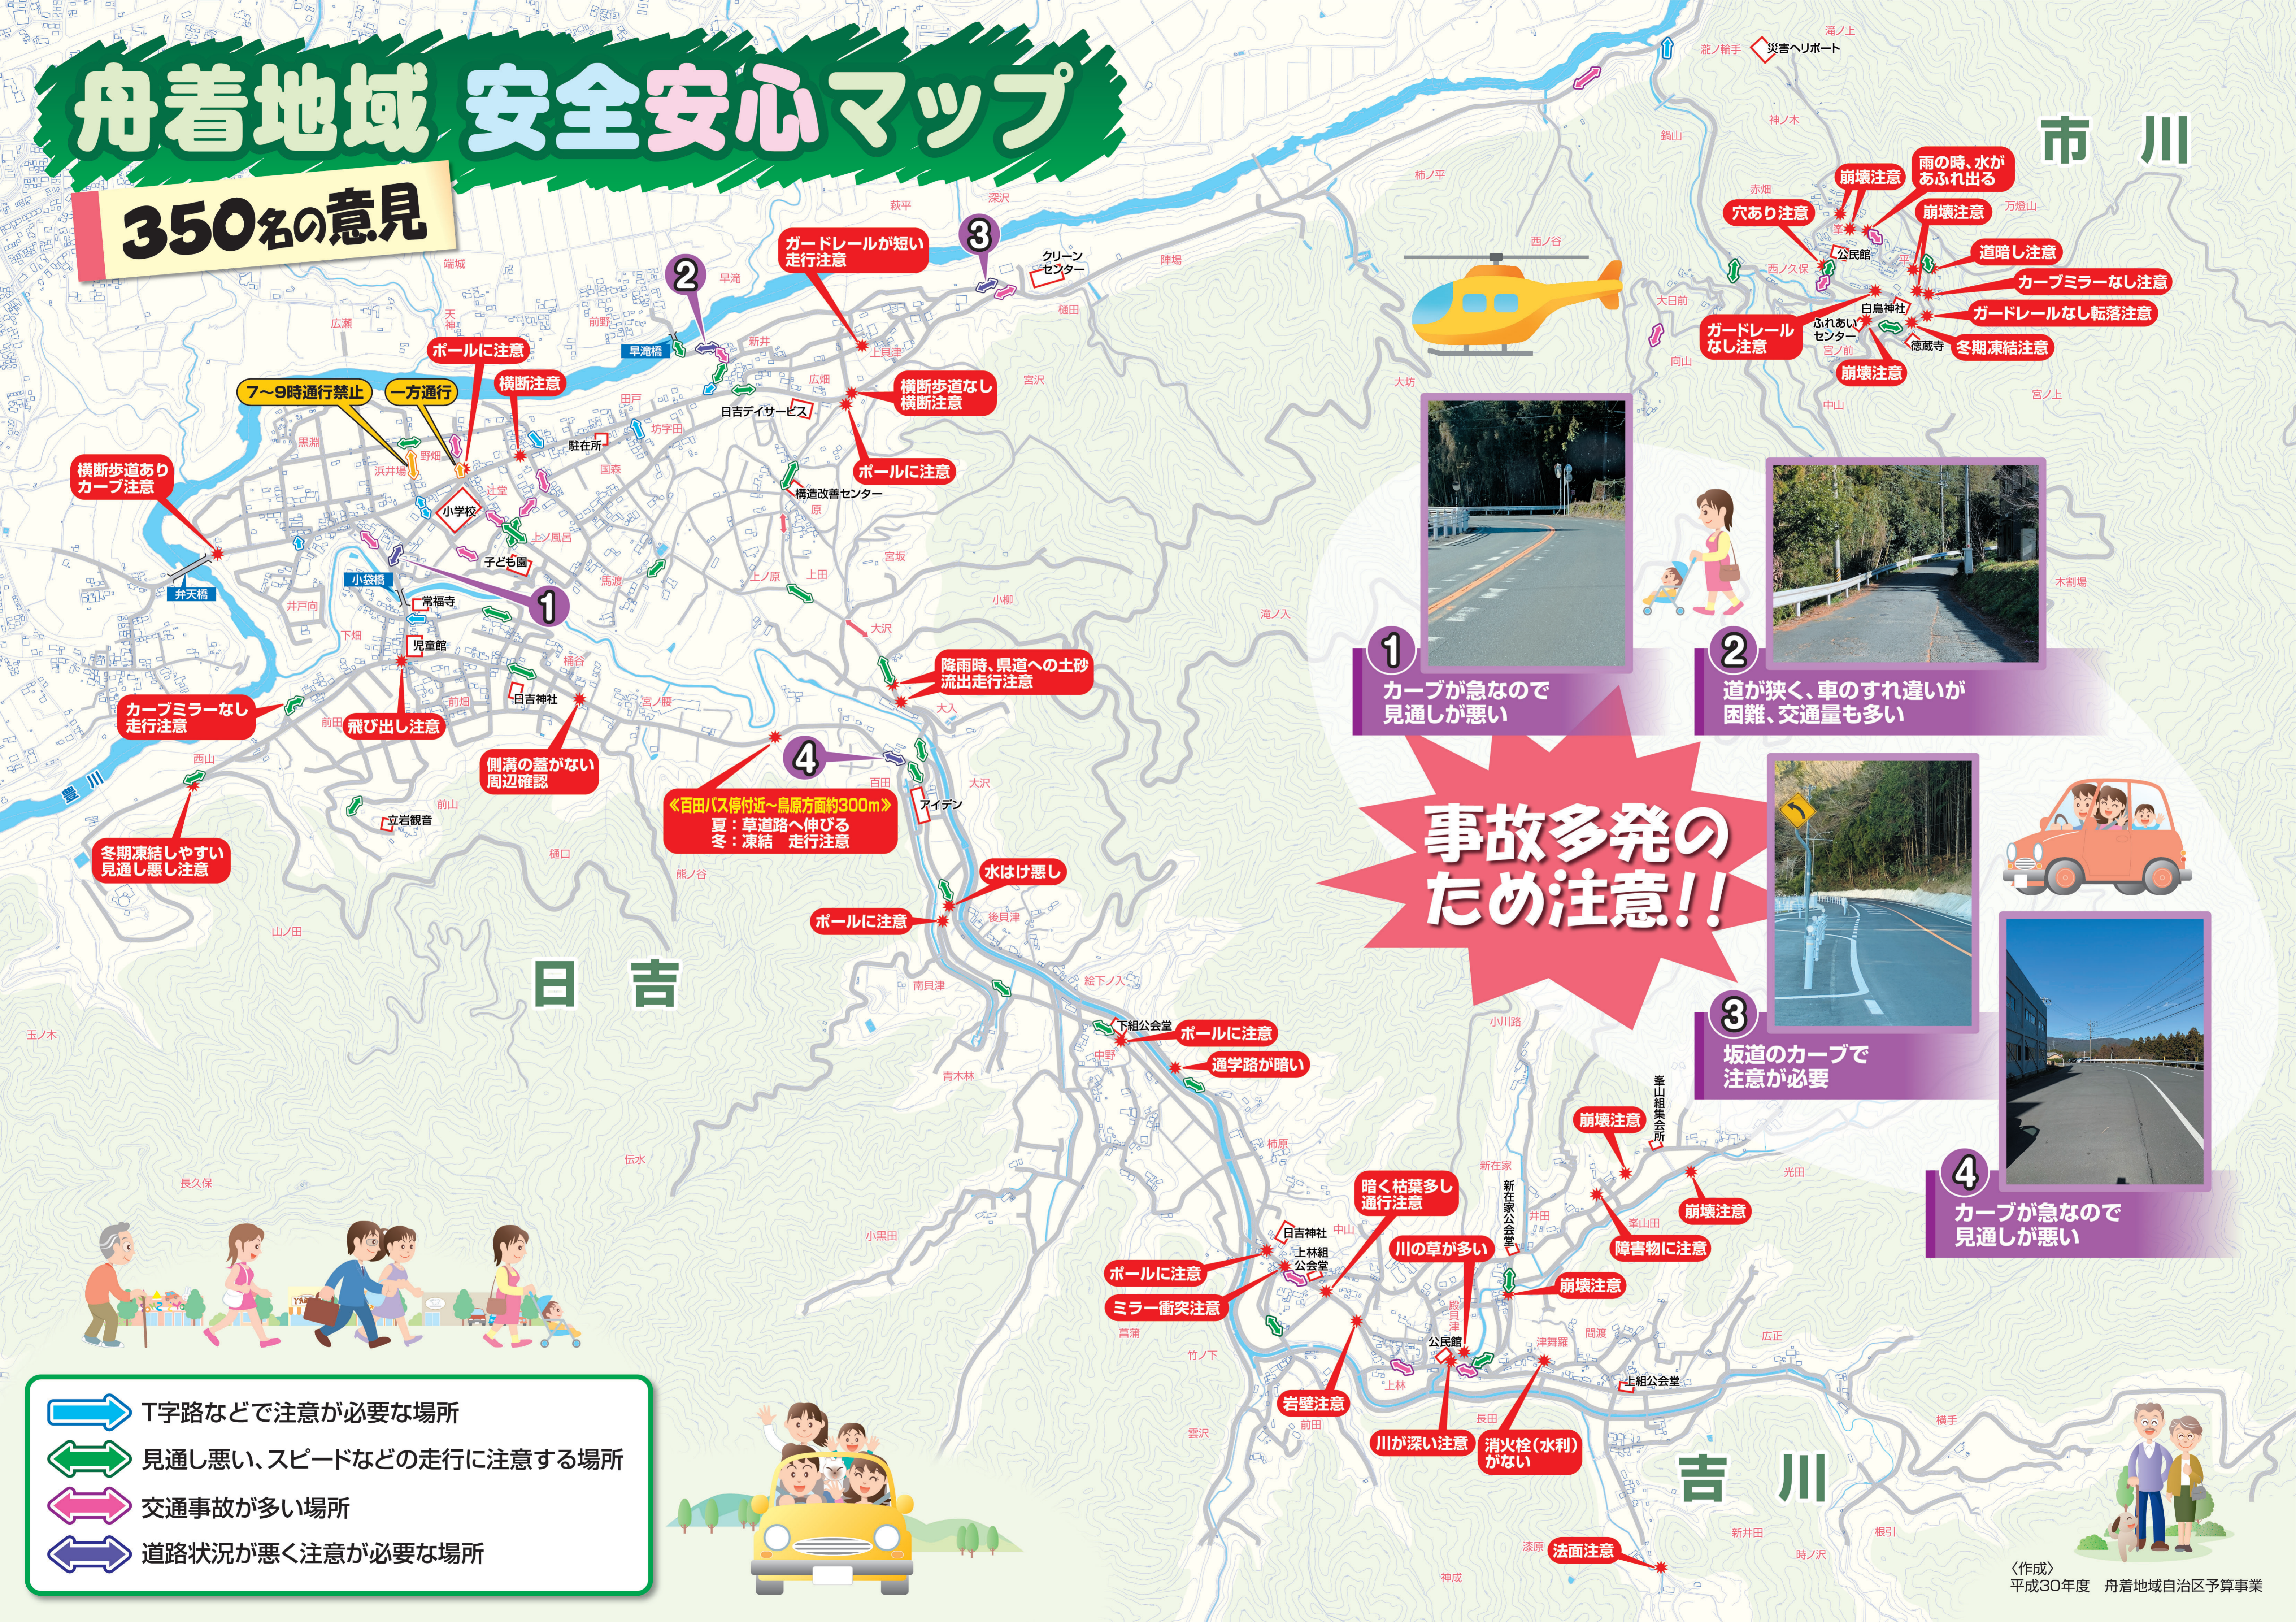

舟着地域 安全安心マップ

350名の意見

-  T字路などで注意が必要な場所
-  見通し悪い、スピードなどの走行に注意する場所
-  交通事故が多い場所
-  道路状況が悪く注意が必要な場所

事故多発のため注意!!

1 カーブが急なので見通しが悪い

2 道が狭く、車のすれ違いが困難、交通量も多い

3 坂道のカーブで注意が必要

4 カーブが急なので見通しが悪い