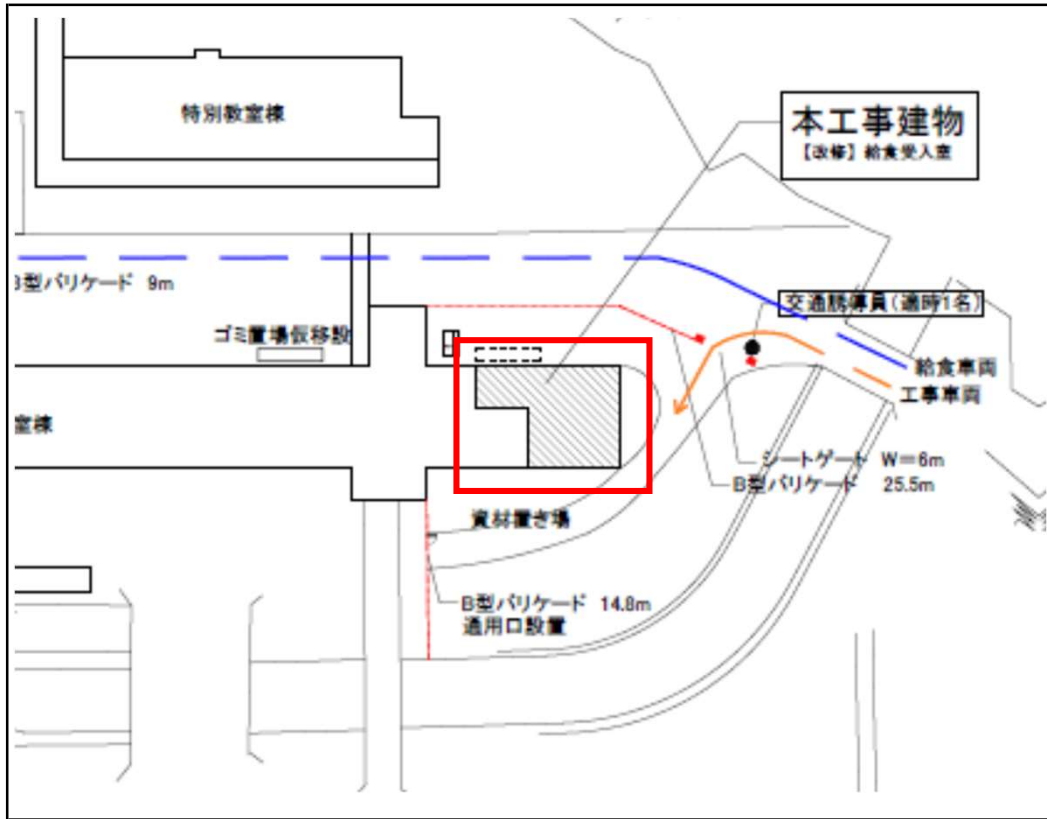

■鳳来中学校

- ・工 期) R5.5.18~R.6.3.12
- ・施工業者) 小笠原建設 株式会社
- ・工事概要) 既存音楽室→受入室へ改修、給食室の解体

R5.12.18

R6.1.18

R6.2.15

R6.2.15

R6.3.2